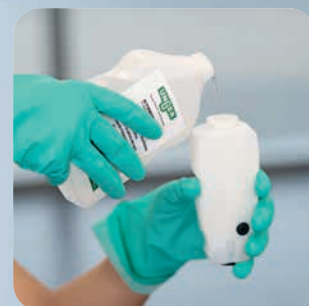

PERCHES EASY-CLICK

- Système de perches modulaires pour un allongement simple de la hauteur de travail jusqu'à 5 m
- Deux longueurs de perches disponibles (0,63 m et 1,24 m)
- Attacher et encliqueter les rallonges

NOUVEAU

RÉSERVOIR AMOVIBLE

- Peut être rempli avec des produits de nettoyage de surface et de vitres à base d'alcool
- Grande ouverture pour un remplissage simple – prêt à l'emploi en quelques secondes
- Anti-goutte grâce à la protection anti-fuite intégrée
- Double protection contre l'aspiration pour un fonctionnement parfait dans n'importe quelle position de maintien
- Autonomie d'un réservoir de 150 ml rempli jusqu'à 150 m²